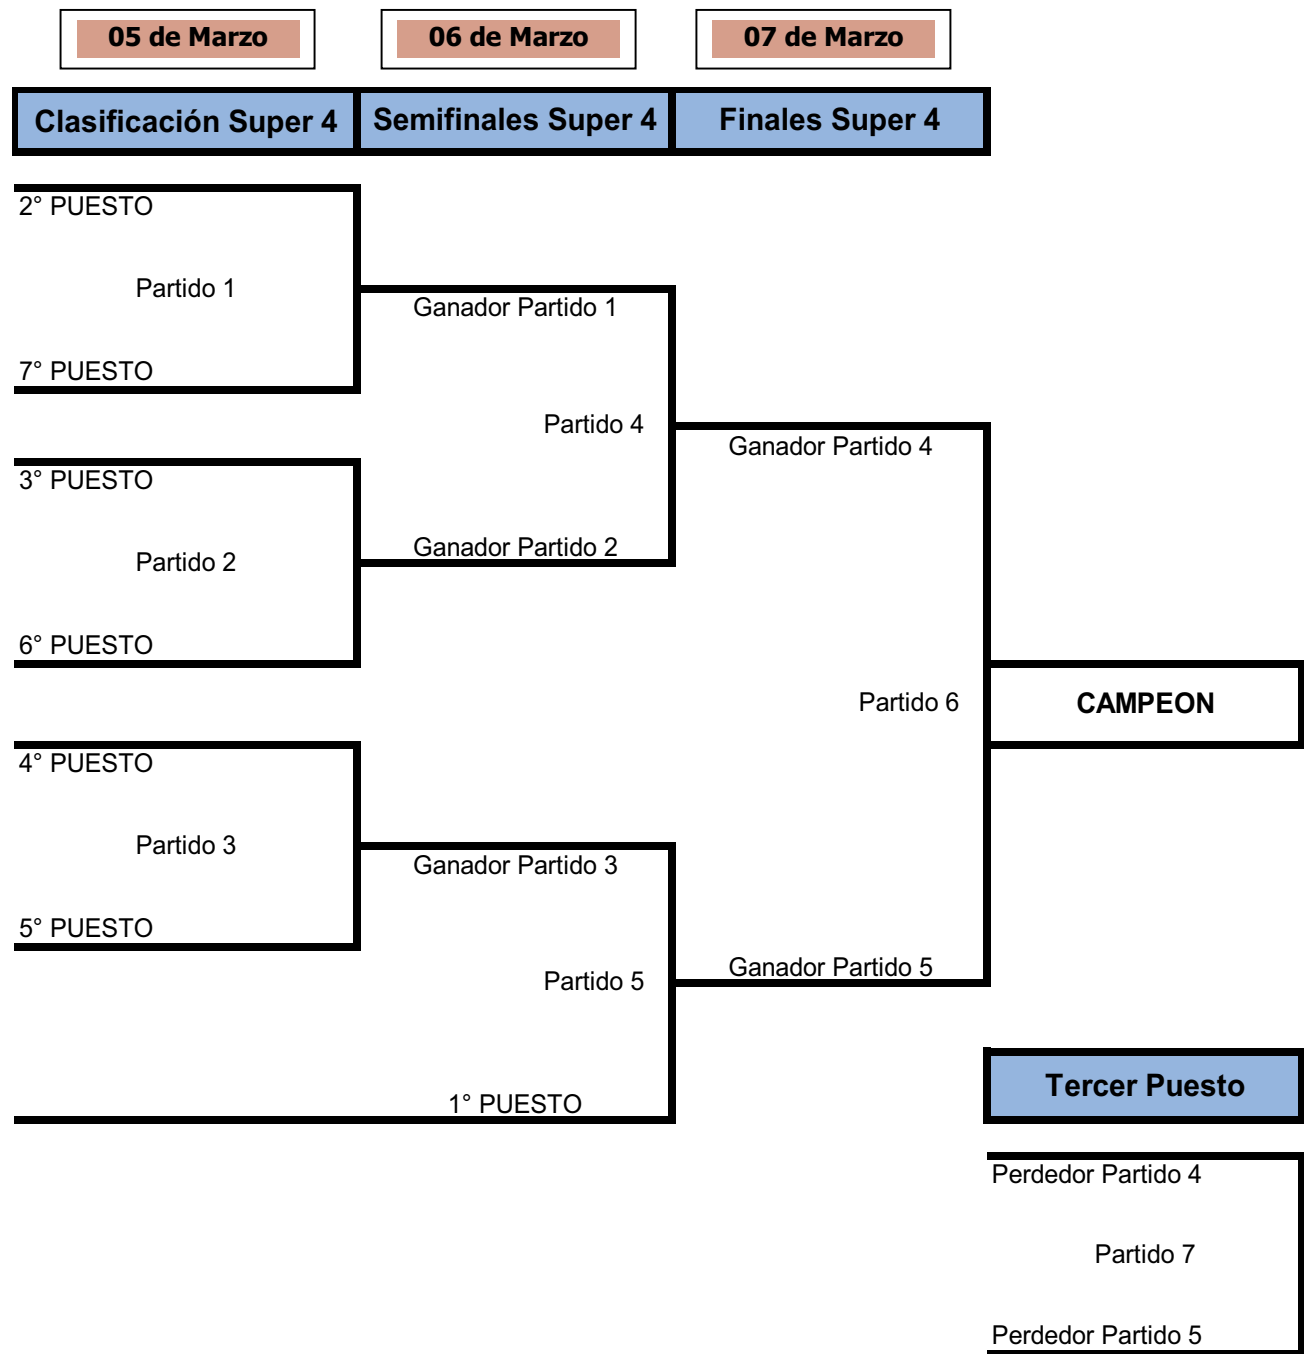

TORNEO SUPER 4 2009

LIGA DE HONOR DAMAS

Sistema de competencia

Fechas de juego:	Fin de semana del 05, 06 y 07 de marzo.
Lugar de disputa	Según lo determine el Comité Ejecutivo de la Fe.Me.Bal.

Clasifican al Torneo Super 4 a jugarse en Buenos Aires.
Los equipos que se ubiquen del 1º al 7º puesto según la clasificación obtenida en el Torneo Metropolitano Clausura de Liga de Honor Damas.
Los equipos que se ubiquen en los puestos 2º, 3º, 4º, 5º, 6º y 7º jugarán una clasificación para determinar los otros tres equipos que jueguen este Super 4 junto con el Campeón del Torneo Metropolitano Clausura

Clasificación Torneos Nacionales	No determina ninguna clasificación.
---	-------------------------------------

SISTEMA DE DESEMPATE

Partidos a Final

- 1.- 2 tiempos de 5' con 1 de descanso.
- 2.- 5 penales alternados.
- 3.- 1 penal alternado.

Premios a otorgar Otorgado por Fe.Me.Bal.	1º Puesto	Copa y 18 Medallas.
	2º Puesto	Copa y 18 Medallas.
	3º Puesto	Copa y 18 Medallas.
	4º Puesto	18 Medallas.
	Fair Play	Plaqueta
	Valla Menos Vencida	Plaqueta
	Goleador	Plaqueta

VIERNES	05-mar				
17.30 hs	4° Puesto Cideco	Vs	5° Puesto Metro River Plate	Super 7	Partido 1
19.15 hs	3° Puesto Sedalo	Vs	6° Puesto Dorrego	Super 7	Partido 2
21.00 hs	2° Puesto Estudiantes L. P.	Vs	7° Puesto Ferro C. Oeste	Super 7	Partido 3