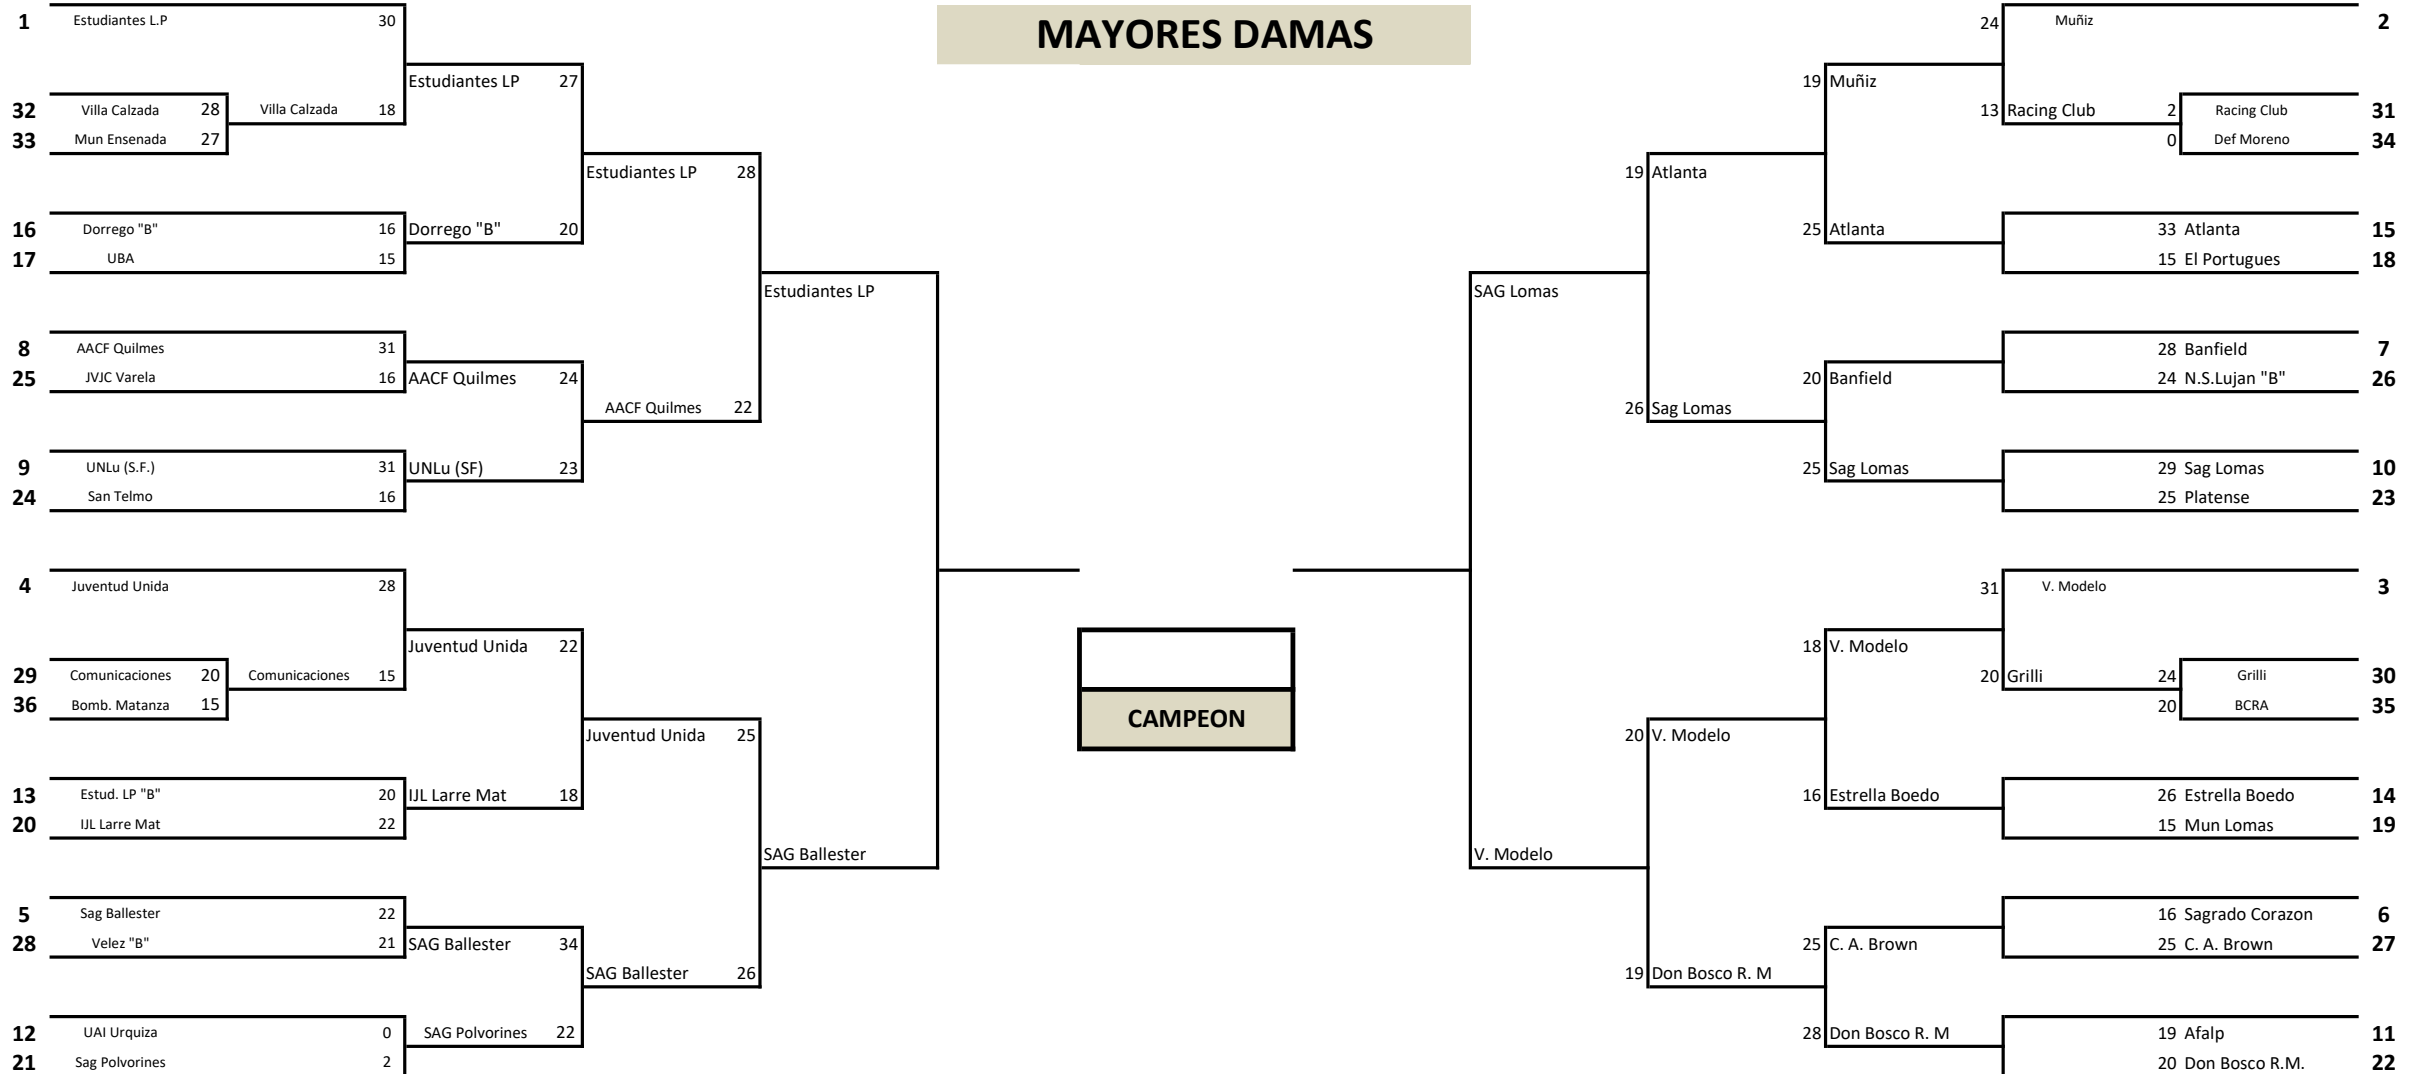

COPA FE.ME.BAL.

32avos de FINAL	16avos de FINAL	8avos de FINAL	4avos de FINAL	SEMIFINAL	FINAL				
6, 7 u 8 Agosto	17 de Agosto	14 de Septiembre	28 de Septiembre	16 de Noviembre	16 de Noviembre	28 de Septiembre	14 de Septiembre	17 de Agosto	6, 7 u 8 Agosto

18 DE NOVIEMBRE

MAYORES DAMAS

CAMPEON